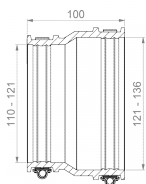

ІНФОРМАЦІЙНИЙ ЛИСТОК ПРОДУКТУ

Вигляд продукту

Інформація про продукт

Група товару	З'єднувач CAC FKM
Номер товару	CRA12033FKM
EAN / GTIN	4260431851466
Найменування	З'єднувач CAC 4000 FKM

Опис продукту

Зовнішній адаптер для з'єднання двох систем трубопроводів з різними зовнішніми діаметрами, а також з різними матеріалами або структурами поверхонь; для зменшення різних розмірів труб; підходить для горизонтального або вертикального монтажу; підходить для використання під штукатуркою, у бетоні та в ґрунті; матеріал стійкий до УФ і погодних умов.

Технічне зображення

Розмір

A діапазон затиску	121-136 мм
B діапазон затиску	110-121 мм
L довжина	100 мм

Специфікація

Густина тиску	0,6 bar
Густина вакуумного тиску	-0,3 bar
Стійкість до високого тиску при промиванні	120 bar
Вкладка для головки ключа	SW 8 mm
Крутний момент	6,0 Nm
Вага	0.5 kg
Матеріал	FKM, Нержавіюча сталь (AISI 304)