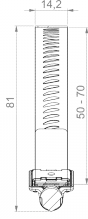

Ürün veri sayfası PDF dosyası olarak

ÜRÜN VERİ TABLOSU

Ürün görünümü

Ürün bilgileri

Ürün grubu	Hortum Kelepçesi
Makale numarası	CRA70001
EAN / GTIN	4260182345924
Tanım	Hortum Kelepçesi Ø 50-70mm, V2A

Ürün açıklaması

Paslanmaz çelikten (V2A, 1.4301, AISI 304) farklı boyutlarda hortum kelepçeleri.

Teknik çizim

Boyutlandırma

A Sıkma aralığı	50-70 mm
L Uzunluk	14,2 mm

Özellik

Basınç yoğunluğu	- bar
Ağırlık	0.04 kg
Malzeme	Paslanmaz çelik (AISI 304)