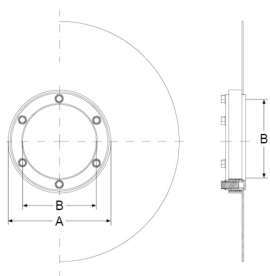

PRODUCTGEGEVENSBLAD

Productweergave

Productinformatie

Artikelgroep	Klemflens
Artikelnummer	CRA22700
EAN / GTIN	4260182348284
Aanduiding	Klemflens DN 80, 0-40mm

Productbeschrijving

Doorvoer met geïntegreerde folieflens voor de naderhand afdichting van leidingen (buizen, kabels, enz.) van elk materiaal voor een wand; tegen drukkend en niet-drukkend water; met olie- en bitumenbestendige folieflens (rondom ca. 15cm), gebaseerd op DIN 16937; volgens DIN 18533 W1-E en W2.1-E

Technische illustratie

Maatvoering

A Buitendiameter	80 mm
M edia pijp	0-40 mm
L Afdichting	30 mm

Specificatie

Druksterkte	2.5 bar
Gewicht	0.6 kg
Materiaal	EPDM, Roestvrij staal (AISI 304), PVC (zwart)

Testen / Goedkeuring