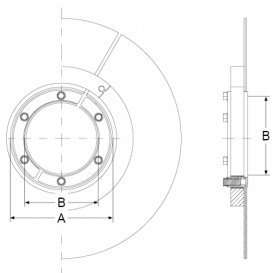

PRODUCTGEGEVENSBLAD

Productweergave

Productinformatie

Artikelgroep	Klemflens (gespleten)
Artikelnummer	CRA22707
EAN / GTIN	4260182348352
Aanduiding	Klemflens (gespleten) DN 80, 0-40mm

Productbeschrijving

Gespleten doorvoer met geïntegreerde folieflens voor de naderhand afdichting van leidingen (buizen, kabels, enz.) van elk materiaal voor een wand; tegen drukkend en niet-drukkend water; gespleten ontwerp; met olie- en bitumenbestendige folieflens (rondom ca. 15cm), gebaseerd op DIN 16937; volgens DIN 18533 W1-E en W2.1-E

Technische illustratie

Maatvoering

A Buitendiameter	80 mm
M edia pijp	0-40 mm
L Lengte	30 mm

Specificatie

Druksterkte	2.5 bar
Gewicht	0.6 kg
Materiaal	EPDM, Roestvrij staal (AISI 304), PVC (zwart)

Testen / Goedkeuring