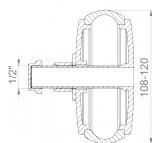

### Productbeschrijving

Interne snelkoppelingstop voor het afsluiten van een leidingsysteem; geschikt voor permanente of tijdelijke afsluiting; vleugelmoer voor het aandraaien; holle schroef dient ook als testaansluiting voor het testen van waterdruk; geschikt voor horizontale of verticale installatie; UV- en weerbestendig materiaal.

### Maatvoering

A   Spanbereik	108-120 mm
B   Testaansluiting	1/2 Inch
L   Lengte	100 mm

### Specificatie

Druksterkte	0,5 bar
Gewicht	0.478 kg
Materiaal	EPDM, Aluminium