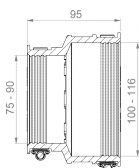

PRODUCTGEGEVENSBLAD

Productweergave

Productinformatie

Artikelgroep	Adapterkoppeling CAC
Artikelnummer	CRA12052
EAN / GTIN	4260182340523
Aanduiding	Adapterkoppeling CAC 1155

Productbeschrijving

Externe adapter voor het verbinden van twee leidingsystemen met verschillende buitendiameters en verschillende materialen of oppervlaktestructuren; voor het reduceren van verschillende pijpfmetingen; geschikt voor horizontale of verticale installatie; geschikt voor gebruik in pleisterwerk, beton en grond; UV- en weerbestendig materiaal.

Technische illustratie

Maatvoering

A Spanbereik	100-116 mm
B Spanbereik	75-90 mm
L Lengte	95 mm

Specificatie

Druksterkte	0,6 bar
Vacuümdrukverdeling	-0,3 bar
Bestendigheid tegen hoge druk reiniging	120 bar
Dopsleutelinzet	SW 8 mm
Aandraaimoment	6,0 Nm
Gewicht	0.314 kg
Materiaal	EPDM, Roestvrij staal (AISI 304)