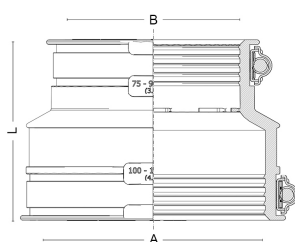

PRODUKTDATENBLATT

Produktansicht

Produktinformationen

QR Code

Artikelgruppe	Adapterkupplungen
Artikelnummer	CRA17037
EAN	4260182342787
Bezeichnung	Adapterkupplung CAC 2250 (breites Spannband)

Technische Abbildung

Spezifikation

A Spannbereich (mm)	260-285
B Spannbereich (mm)	240-250
L Länge (mm)	130
Druckdichte (bar)	0.6
Anzugsdrehmoment (Nm)	6.0
Gewicht (kg)	1.52
Material	EPDM / V2A

Produktbeschreibung

Außenliegender Adapter zur Verbindung zweier Abwasserrohre von unterschiedlichen Außendurchmessern, Werkstoffe oder Oberflächenstruktur; gemäß DIN EN 295-4; zur Reduzierung von unterschiedlichen Rohrdimensionen; für waagerechten bzw. senkrechten Einbau geeignet; Unterputz- und Erdreich geeignet; UV-beständiges Material